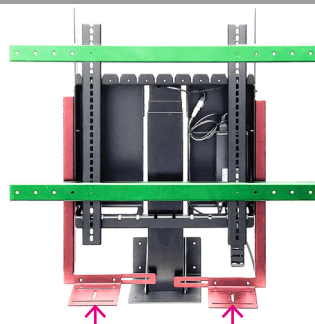

Armoire avec étagères,  
roulettes, enrouleur de câble 5 m,  
fiche plate et prise de courant,  
(sans écran et son)

 Montage mural

**1'260.-**  
CHF hors TVA  
Réf. VIS-1017

Support d'écran - montage mural  
simple avec cache-câble,  
couverture et prise multiple,  
(sans écran et son)

**Panneaux de connexion latéraux au choix** hors TVA | Réf.

 Module de base pour deux connexions

**64.-** VIS-9000

 Module HDMI

**33.50** VIS-9001

 Module USB-A 3.0

**33.50** VIS-9002

 Module USB-C

**33.50** VIS-9003

 Module CAT-6

**33.50** VIS-9004

 Module SAT

**33.50** VIS-9005

 Mod. de télév. p. câble

**33.50** VIS-9006

 Couvercle aveugle

**6.90** VIS-9007

 2 Poignées rabattables g/dr **190.-** VIS-9008

hors TVA | Réf.

**Support de bar son/vidéo**

 **Support de barre de son** en 4 parties, réglable en hauteur CHF **175.-** hors TVA.

**Couleurs**
**Côtés du corps**